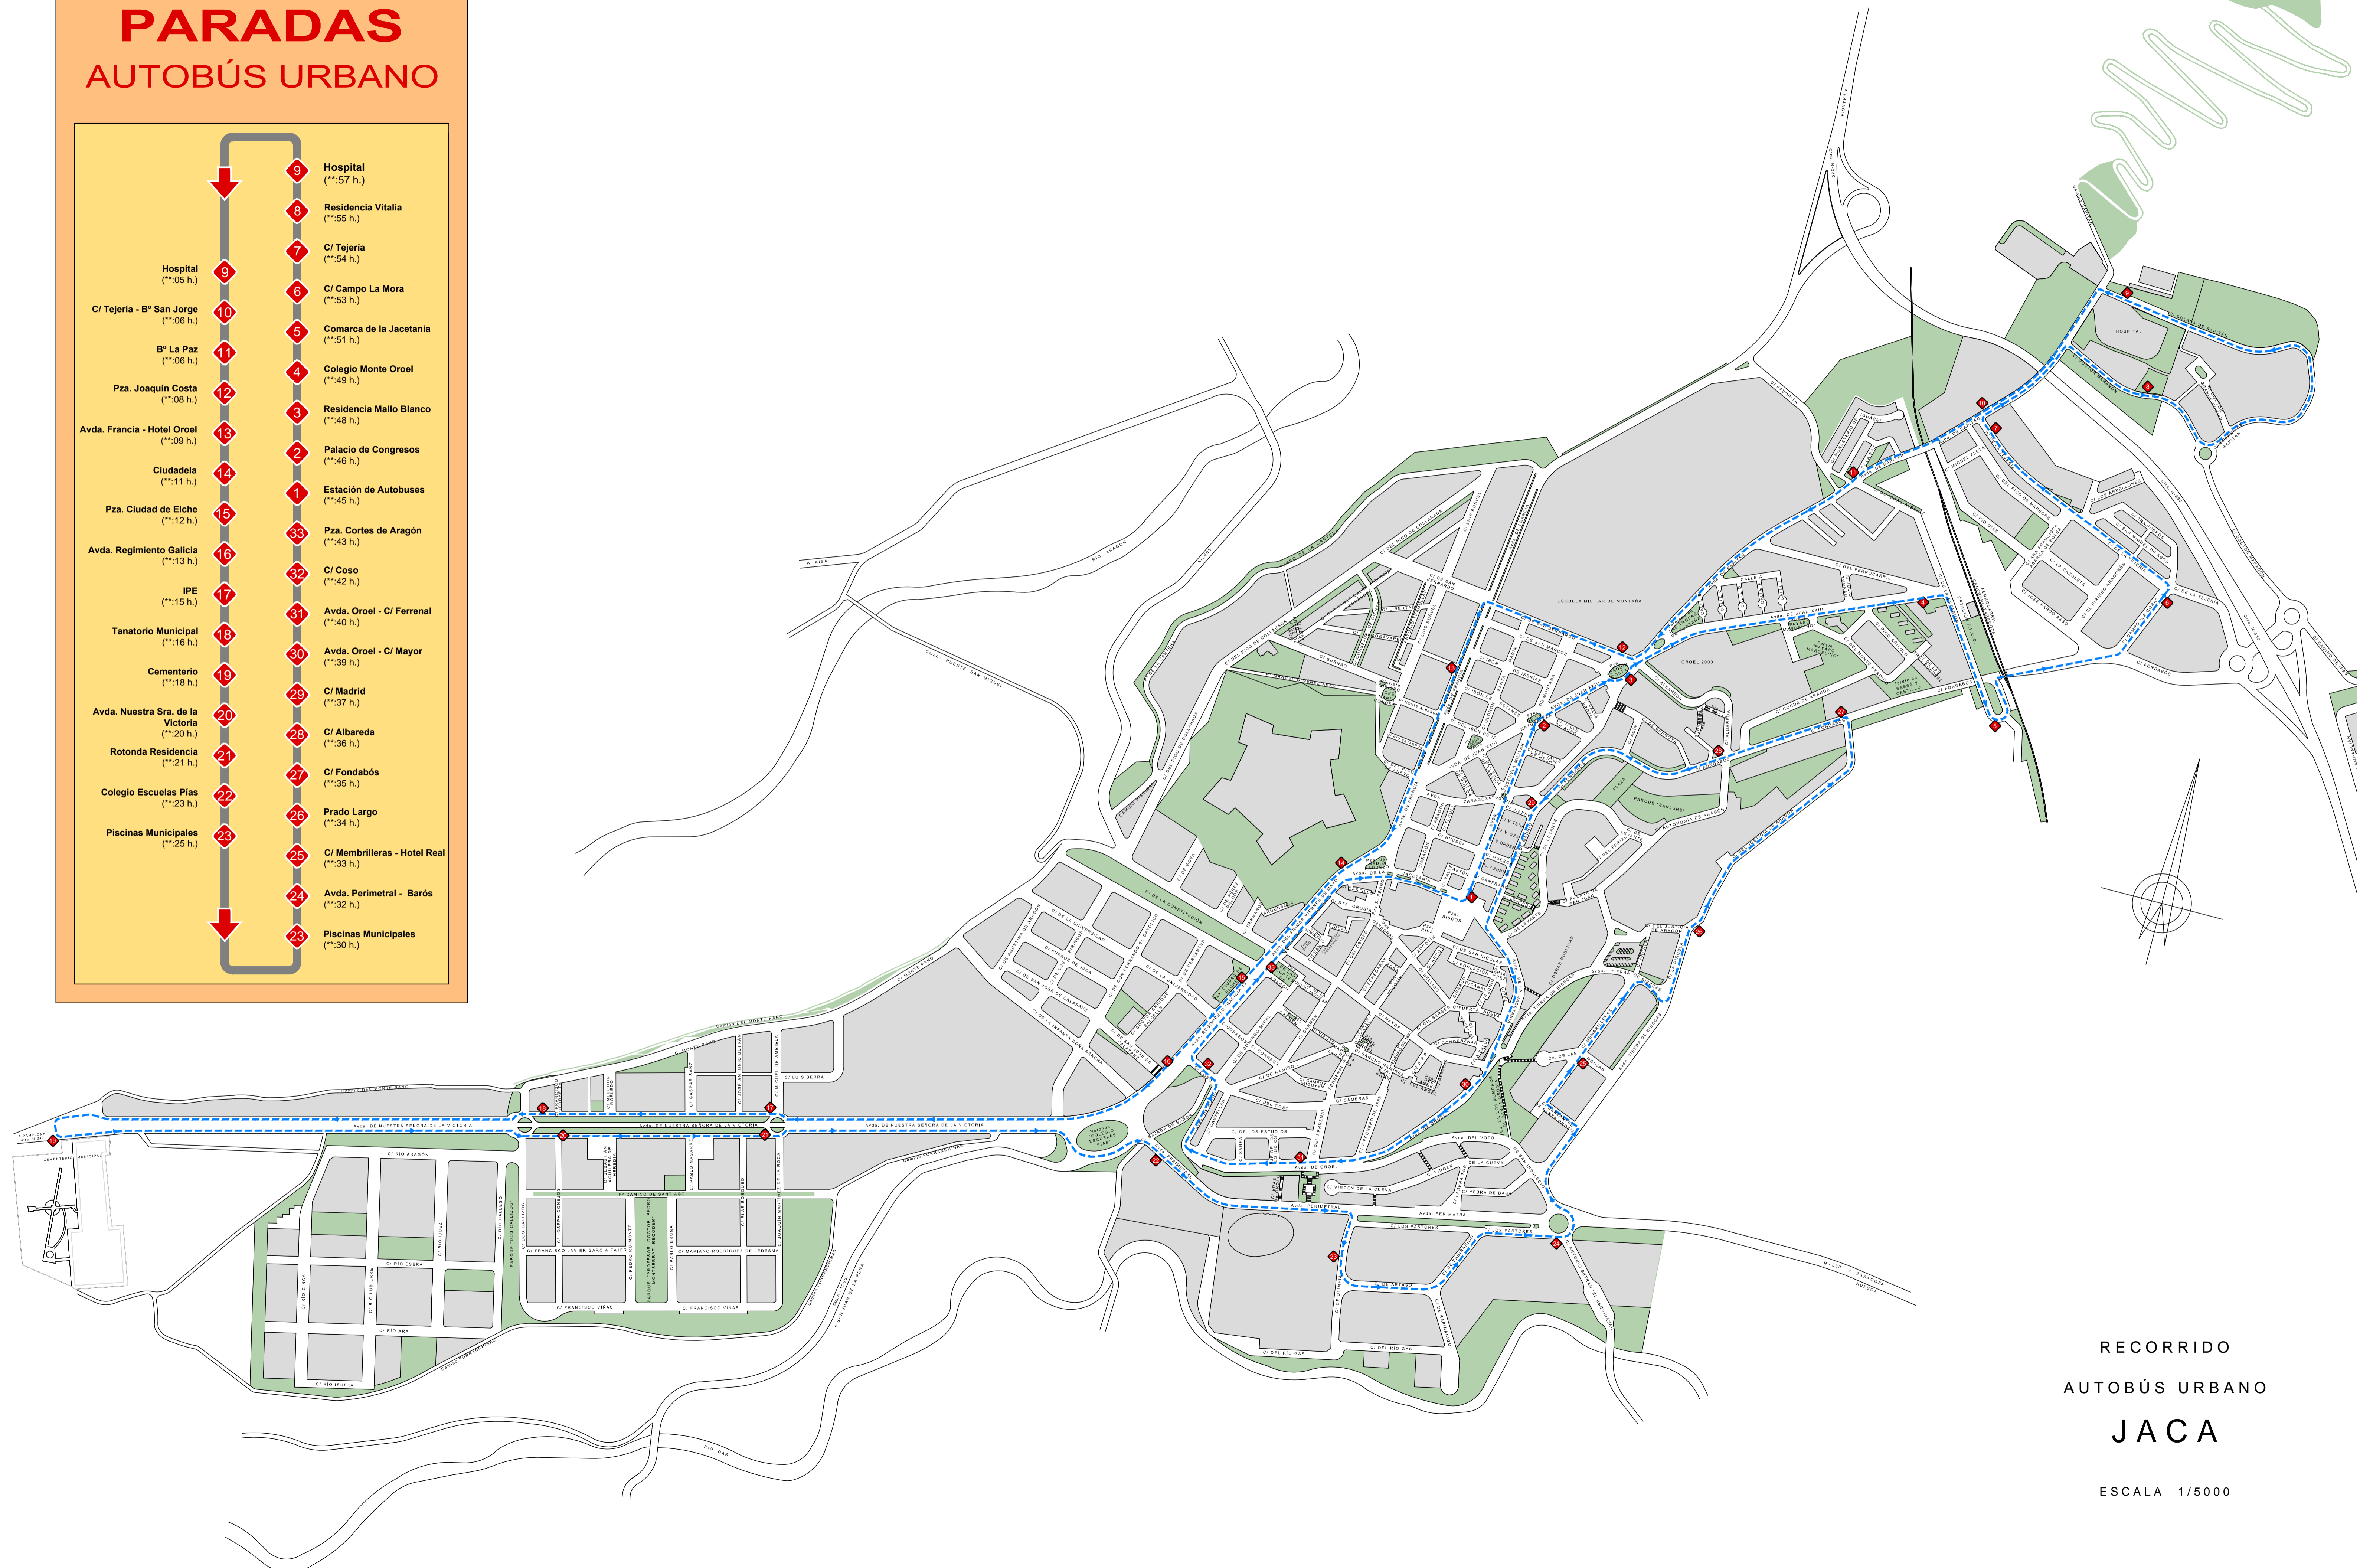

PARADAS AUTOBÚS URBANO

RECORRIDO
AUTOBÚS URBANO
JACA
ESCALA 1/5000