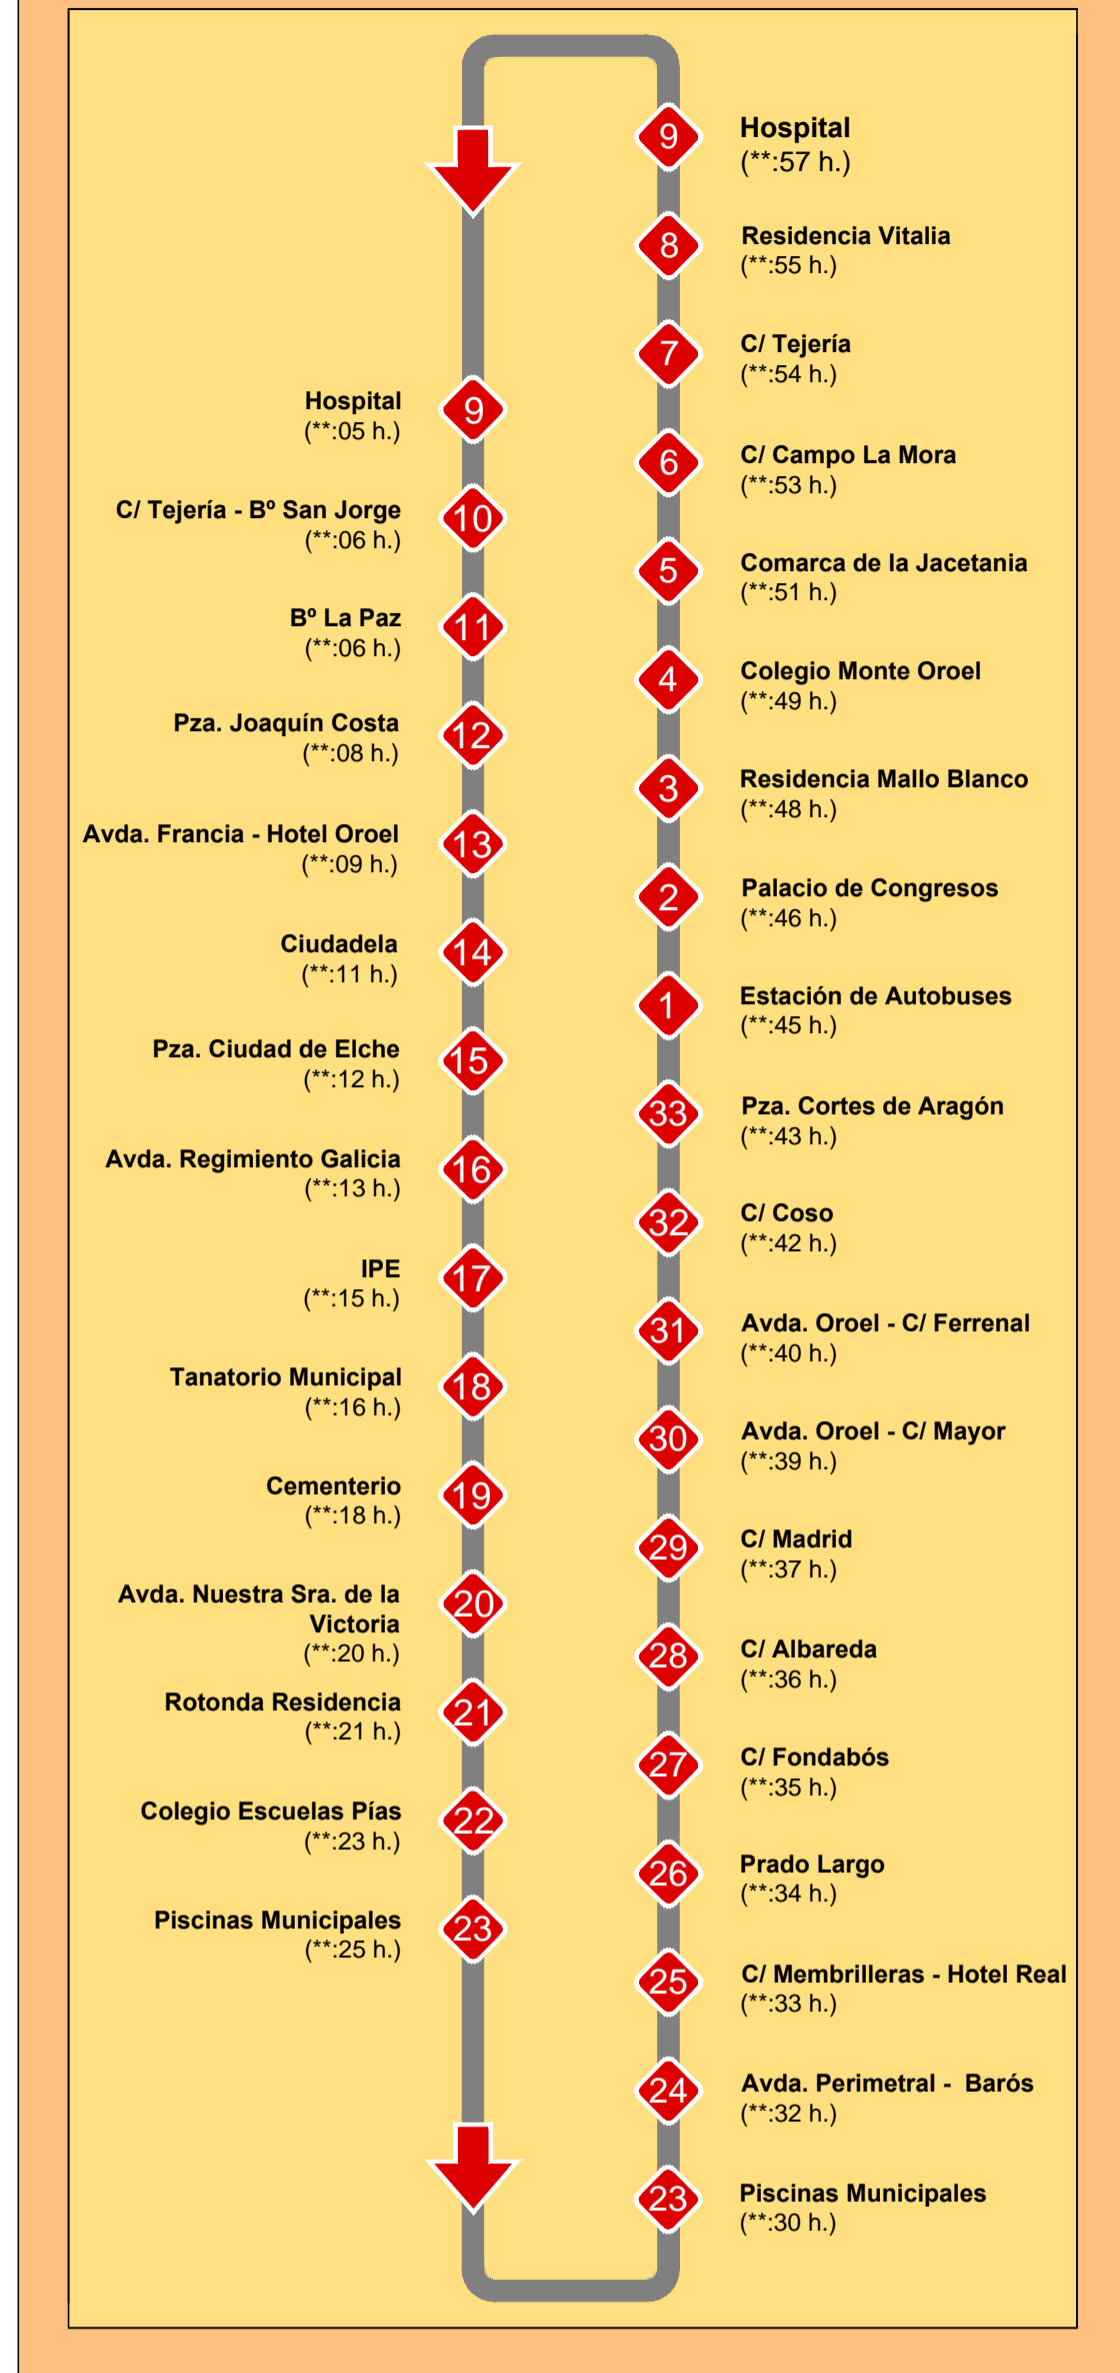

PARADAS AUTOBÚS URBANO

RECORRIDO
AUTOBÚS URBANO
JACA
ESCALA 1/5000